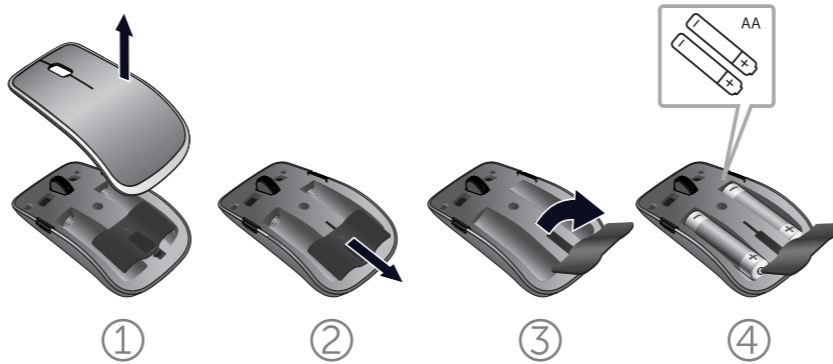

Windows 8 Only

- Windows charms 功能表
- Windows charms
- Windows チャーム
- Чудо-кнопки Windows
- Windows snabbknappsfalt
- Ícónes Windows
- Windows charms مزة
- Ícone promemória di Windows
- Windows-Charms
- Windows charms
- Windows charms
- Accesos de Windows
- Windows charms
- Ovládací tlačítka Windows
- Windows charms
- 윈도우즈 참 바 (charms bar)
- Windows charms
- Windows'un Yan Çubuğu

Windows 8 Only

- 應用程式切換
- 應用程序切换
- アプリスイッチ
- Переключение на приложение
- App-byte
- Changer d'application
- مفتاح التطبيقات
- Passa all'app
- App-Wechsel
- Windows charms (Windows-perler)
- Skift af app
- Selector de aplicaciones
- Alternar aplicativo
- Prepinač aplikace
- Μετάβαση σε εφαρμογή
- 응용 프로그램 전환
- Mudança de aplicação
- Uygulama Seçimi

- 捲動和搖攝
- 滚动和平移
- スクロール/パン
- Прокрутка и сдвиг
- Klicka och dra
- Défilement et panoramique
- تمرير وتحويل
- Scorri e panoramica
- Scrollen und schwenken
- Bla og heft
- Rul og panorer
- Desplazarse y panorámica
- Rolagem e panorâmica
- Posunout
- Κύλιση και μετατόπιση
- 스크롤 및 이동
- Deslocamento e panorâmica
- Kaydırma ve tersyüz